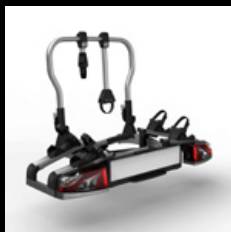

Dodatna oprema Mercedes-Benz.

Več prostora. Več zabave. Za še večjo uporabnost vašega vozila.

Nosilec za kolo na zadku vozila za vlečno kljuko, zložljiv

Nosilec za kolo na zadku vozila, ki je preprost za uporabo in ima možnost zaklepanja. Zagotavlja varen prevoz dveh ali treh koles. Ko so kolesa nameščena, je mogoče prtljažnik še vedno odpreti.

Strešni kovčki Mercedes-Benz

Aerodinamična oblika, prilagojena vašemu vozilu Mercedes-Benz. Iz zelo trpežnega materiala. Zasnovani za hitro in preprosto namestitve na osnovne nosilce. Kovčki se odpirajo na obeh straneh.